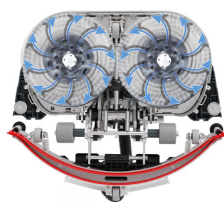

244 NX

Autolaveuse accompagnée à batterie

Batterie – largeur de travail 44 cm – 2 brosses – réservoir eau sale 3 L

L'autolaveuse 244 NX est la parfaite remplaçante au nettoyage traditionnel à plat. Facile d'utilisation et ultra maniable, elle est idéale pour les petits espaces et les zones encombrées. La 244 NX laisse des sols propres, secs et sans trace, tout en réduisant vos coûts de nettoyage de 70% et votre consommation d'eau de 80%.

Les +
du produit :
Fiable
Efficace

CARACTÉRISTIQUES TECHNIQUES

		244 NX
Productivité théorique max	M ² /h	1320
Autonomie	h	1:20
Largeur de travail	cm	44
Largeur suceur	cm	45
Dimension brosse	cm	2*Ø 22
Réservoir eau propre	L	2.2
Réservoir eau sale	L	3
Alimentation	-	Batterie Lithium
Tension	V	36
Vitesse	km/h	-
Dimension L*I*h	cm	52*45*120
Poids à vide	kg	21.3
Niveau sonore	dB	<70

AVANTAGES

- Un entretien simple
- Commande de contrôle intuitif
- Indicateur de charge batterie
- Batterie lithium grande autonomie
- Temps de charge des batteries ultra rapide (1h 80% - 2h 100%)
- Timon inclinable à 45° multidirectionnel
- Batterie NX300 compatible avec plusieurs produits de la gamme